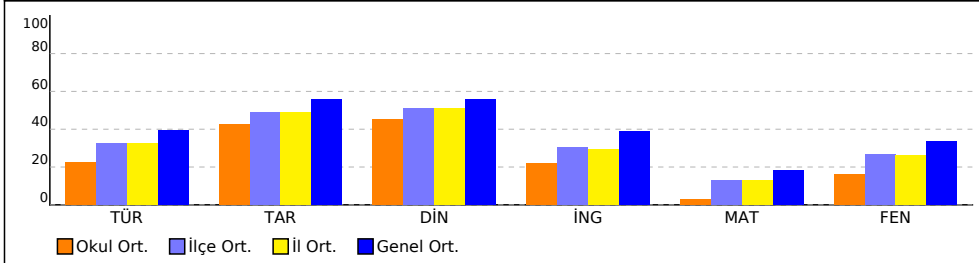

NET ORTALAMALARINA GÖRE KIYASLAMA