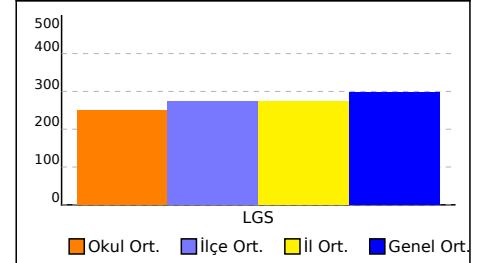

PUAN ORT. GÖRE KIYAS