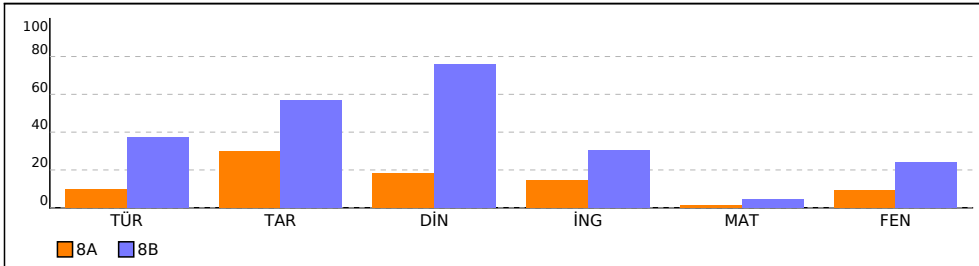

NET ORTALAMASINA GÖRE ŞUBE KARŞILAŞTIRMA